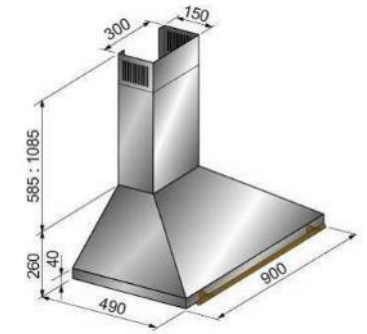

inox

TRAPEZE 900

- Hotte murale pyramidale d'angle
- Evacuation à droite
- Eclairage à 2 lampes
- 3 vitesses
- Filtres aluminium lavables

- Kit recyclage disponible en option