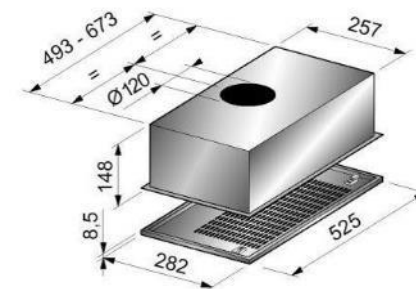

## GROUPE CP5

- Groupe aspirant à encastrer
- Pour cuisine de 26 à 32 m<sup>3</sup>
- Eclairage à 2 lampes
- 3 vitesses
- Filtre acrylique
- Sortie Ø 120 mm
  
- Kit recyclage disponible en option

 inox