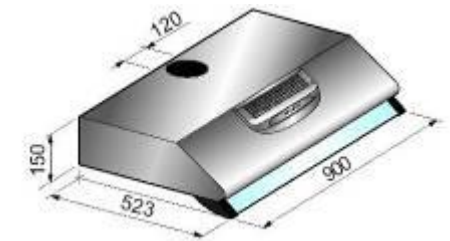

- ☐ inox
- ☐ verre

PAGODE 900

- Hotte arche inox + verre
- Eclairage à 2 halogènes
- 3 vitesses
- Filtres aluminium lavables
- Kit recyclage disponible en option