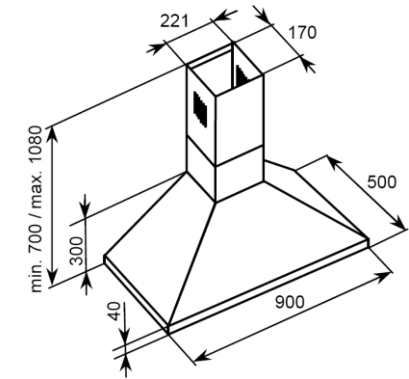

- inox

ELITE îlot

- Hotte **centrale** pyramidale
- Eclairage à 4 halogènes
- 3 vitesses
- Arrêt temporisé
- Indicateur de saturation des filtres
- Filtres aluminium lavables

- Kit recyclage disponible en option