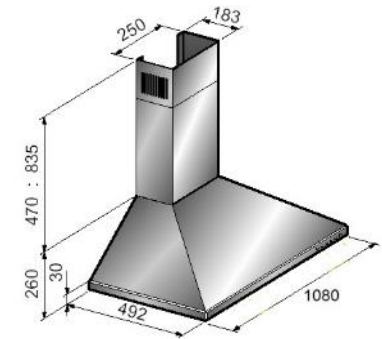

■ noir
■ inox

FLAT 1100

- Hotte murale plate
- Eclairage à 2 halogènes
- 3 vitesses
- Filtres aluminium lavables
- Kit recyclage disponible en option