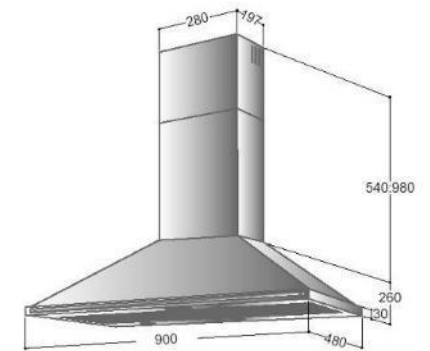

noir

COLONIALE FR 900

- Hotte murale pyramidale
- **Barre frontale : chromée ou dorée**
- Eclairage à 2 halogènes
- 3 vitesses
- Filtres aluminium lavables
- Sortie Ø 150/125 mm
- Kit recyclage disponible en option

inox

crème

bleu

vert

COLONIALE 1000

- Hotte murale pyramidale
- **Barre périphérique : chromée ou dorée**
- Eclairage à 2 lampes
- 3 vitesses
- Filtres aluminium lavables
- **Largeur 90cm + 8cm (barre)**
- Kit recyclage disponible en option