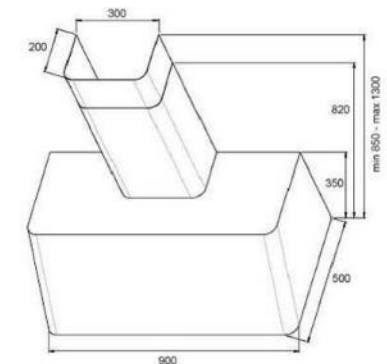

- inox
- noir

BMC F90.2

- Hotte murale pyramidale
- Eclairage à 2 lampes
- 3 vitesses
- Filtres aluminium lavables

- inox

ELITE îlot

- Hotte **centrale** pyramidale
- Eclairage à 4 halogènes
- 3 vitesses
- Arrêt temporisé
- Indicateur de saturation des filtres
- Filtres aluminium lavables

- Kit recyclage disponible en option

- crème
- rouge
- inox

SATURNO 900

- Hotte murale « pro »
- Eclairage à 3 halogènes
- 4 vitesses
- Arrêt temporisé
- Filtres aluminium lavables

- Kit recyclage disponible en option