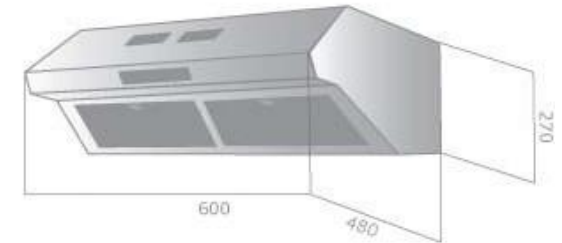

FS20

- Hotte type visière
- Eclairage à 2 lampes
- 3 vitesses
- Filtre acrylique
- Sortie Ø 100 mm

SKYLAB

- Hotte type visière
- Eclairage à 2 lampes
- 3 vitesses
- Filtres aluminium lavables
- Cache conduit inox disponible en option