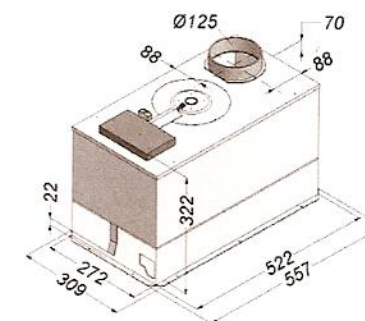

GROUPES

GROUPE CP5

- Groupe aspirant à encastrer
- Pour cuisine de 26 à 32 m³
- Eclairage à 2 lampes
- 3 vitesses
- Filtre acrylique
- Sortie Ø 120 mm

- Kit recyclage disponible en option

GROUPE PRO

- Groupe aspirant à encastrer
- Pour cuisine de 40 à 48 m³
- 2 moteurs
- Eclairage à 2 halogènes
- 3 vitesses
- Filtre aluminium lavable
- Sortie Ø 120 mm

- Kit recyclage disponible en option

silver

NOVY QUARTO

- Groupe aspirant à encastrer
- Pour cuisine de 39 à 47 m³
- Eclairage à néon
- 3 vitesses
- Filtre aluminium lavable
- Sortie Ø 125 mm

- Système d'aspiration périphérique
- Réducteur de bruit breveté