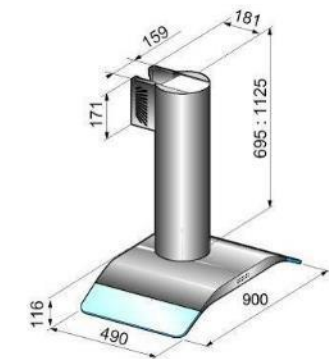

## PAGODE 900

- Hotte arche inox + verre
- Eclairage à 2 halogènes
- 3 vitesses
- Filtres aluminium lavables
- Kit recyclage disponible en option

- inox