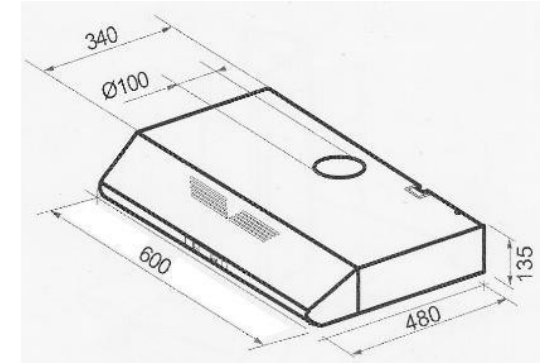

blanc
 inox

SKYLAB

- Hotte type visière
- Eclairage à 2 lampes
- 3 vitesses
- Filtres aluminium lavables
- Cache conduit inox disponible en option