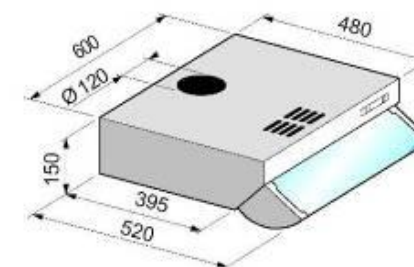

- ☐ blanc
- ☐ noir

NOVEL 600

- Hotte à visière fixe
- Eclairage à 2 lampes
- 3 vitesses
- Filtre acrylique
- Sortie Ø 120 mm
- Kit recyclage disponible en option