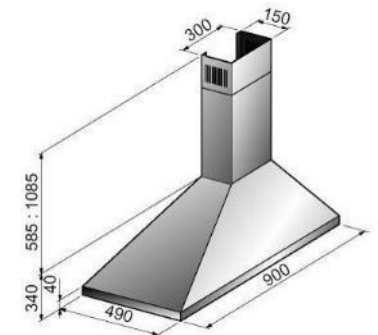

inox

LUXE 900

- Hotte pyramidale
- Eclairage à 2 lampes
- 3 vitesses
- Filtres aluminium lavables
- Kit recyclage disponible en option

- Existe aussi avec **moteur dissocié**

inox

CLASSIC 900

- Hotte murale pyramidale
- **Barre frontale : chromée ou dorée**
- Eclairage à 2 halogènes
- 3 vitesses
- Filtres aluminium lavables

- Kit recyclage disponible en option

inox

TRAPEZE 900

- Hotte murale pyramidale d'angle
- Evacuation à droite
- Eclairage à 2 lampes
- 3 vitesses
- Filtres aluminium lavables

- Kit recyclage disponible en option