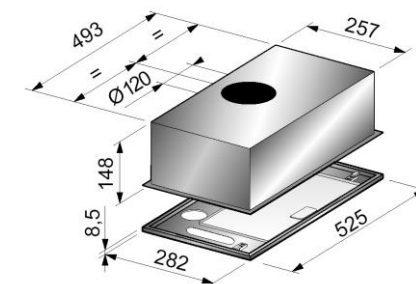

silver

NOVY QUARTO

- Groupe aspirant à encastrer
- Pour cuisine de 39 à 47 m³
- Eclairage à néon
- 3 vitesses
- Filtre aluminium lavable
- Sortie Ø 125 mm

- Système d'aspiration périphérique
- Réducteur de bruit breveté