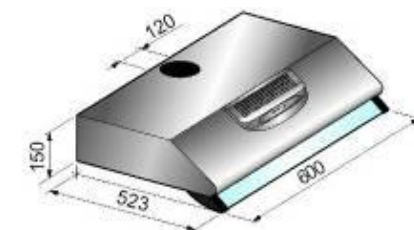

- ☐ blanc
- ☐ brun

VISIERE 500

- Hotte à visière rabattable
- Pour cuisine de 27 à 32 m³
- Eclairage à 1 lampe
- 3 vitesses
- Filtre acrylique
- Sortie Ø 120 mm
- Kit recyclage disponible en option

- ☐ blanc
- ☐ brun
- ☐ bleu
- ☐ rouge
- ☐ vert
- ☐ inox miroir

VISIERE 600

- Hotte à visière rabattable
- Pour cuisine de 27 à 32 m³
- Eclairage à 1 lampe
- 3 vitesses
- Filtre acrylique
- Sortie Ø 120 mm
- Kit recyclage disponible en option

- ☐ blanc
- ☐ noir

NOVEL 600

- Hotte à visière fixe
- Eclairage à 2 lampes
- 3 vitesses
- Filtre acrylique
- Sortie Ø 120 mm
- Kit recyclage disponible en option