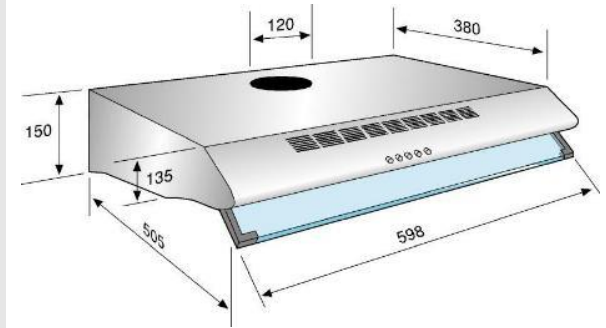

inox

FS301

- Hotte à visière fixe
- Eclairage à 2 lampes
- 3 vitesses
- Filtre acrylique
- Sortie Ø 120 mm

FS30

- Hotte type visière
- Eclairage à 2 lampes
- 3 vitesses
- Filtre acrylique
- Sortie Ø 120 mm