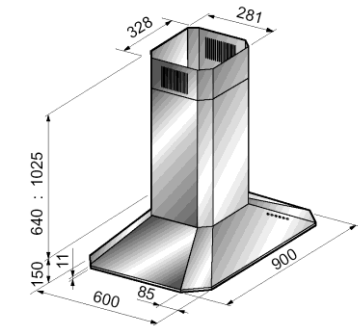

- crème
- rouge
- inox

SATURNO 900

- Hotte murale « pro »
- Eclairage à 3 halogènes
- 4 vitesses
- Arrêt temporisé
- Filtres aluminium lavables

- Kit recyclage disponible en option